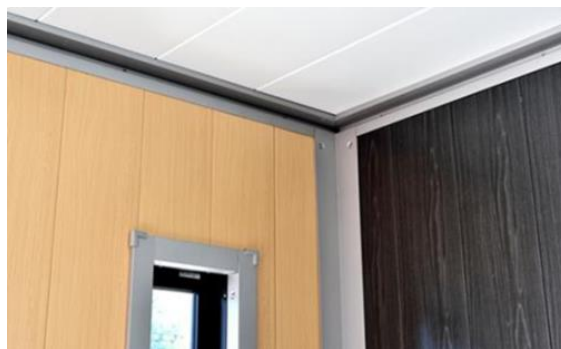

<発売の背景>

2016年10月、車の愛好家に趣味の空間を提供するプレミアムガレージ「エマージュⅡ」EGB-5068型（車1台用+ユーティリティスペース付き）を発売いたしました。愛車を安全・安心に収納できる「車庫」としての用途だけでなく、ユーティリティスペースを「プラスアルファのパーソナルスペース」として、また豊富なバリエーションからパーツ毎に色をカスタマイズできるプレミアムデザインガレージとしてご好評をいただいております。

発売後に寄せられた「車を2台収納したい」「店舗や事務用途として使用したい」などのご要望にお応えするため、エマージュⅡシリーズに新サイズ2機種を追加発売いたします。

<特長>

1. 車2台を収納出来る広い庫内空間、広い開口幅

○車2台を収納できるEGB-6069型と、ユーティリティスペースを備えたEGB-8069型の2機種を設定し、お客様のニーズに合わせた様々な用途に使用いただけます。

○両機種ともに車2台分の電動ワイドシャッター（ウレタン充填構造アルミ製シャッター）を採用し、スッキリとした、出し入れしやすい空間を実現しております。

（EGB-8069については、庫内ユーティリティスペース側に柱が立ちます）

2. 高級感あふれる意匠

○外壁と内壁は、ビル・店舗・住宅などで意匠性・施工性に優れた、内外装材として用いられることが多いスパンドレルを採用しています。

○外壁には、K型スパンドレルを採用。縦の陰影が浮かび上がり、風格ある造形美を演出します。内壁にもスパンドレルを採用。木目調高級化粧鋼板「メタルウッド」により温もりある空間を実現しています。

（内壁）