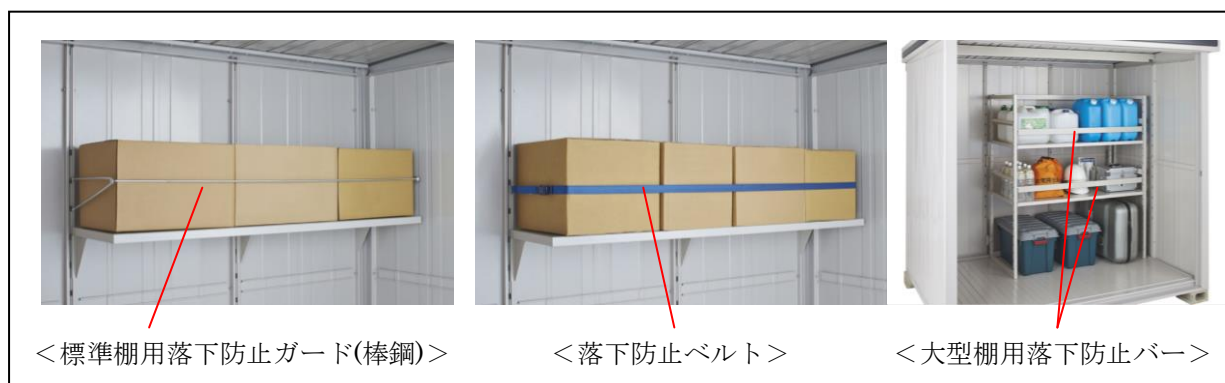

○使用可能時間

- 携帯電話(約10W) 40～60台を充電可能
- 最新ノートパソコン(約20W) 約20時間
- 40型液晶テレビ(約150W) 最大4時間
- 冷蔵庫(約50W) 最大12時間

○価格 362,000円(税抜)

2. 間仕切りセット

○特徴

- 防災用品を取り出した後、防災倉庫内のスペースを区切ることで更衣室・授乳室・トイレ等のプライバシー空間として利用できます。
- どなたでも簡単に間仕切りをセットできます。
- ご使用中の物置エルモ(LMD型)に後付することも可能です。

○種類および価格帯

- 間口2種類、奥行2種類、高さ4種類の組み合わせで設置できます。
連続しての取付けも可能です。
- LMD-2215(間口2213mm×奥行1512mm×高さ2120mmの機種)
に取り付ける場合(上記写真の場合) 68,000円(税抜)

3. 雨水タンクセット

○特徴

- 屋根からの雨水を溜めて災害時のトイレ用水などに利用できます。
- タンクが一杯になればトイレより排出されるので、オーバーフローの心配はありません。
- ご使用中の物置エルモ（LMD型）に後付することも可能です。

○種類および価格帯

- ①容量1100用 価格 18,000円（税抜）
・重量 5.8kg
- ②容量2500用 価格 56,000円（税抜）
・重量 約22kg

※材質は超高分子量ポリエチレン。

※別途オプションのトイレセットが必要となります。

4. 棚板落下防止セット

○特徴

- 地震の揺れにより、エルモの棚から収納物が落下することを防止します。
- ご使用中の物置エルモ（LMD型）に後付することも可能です。