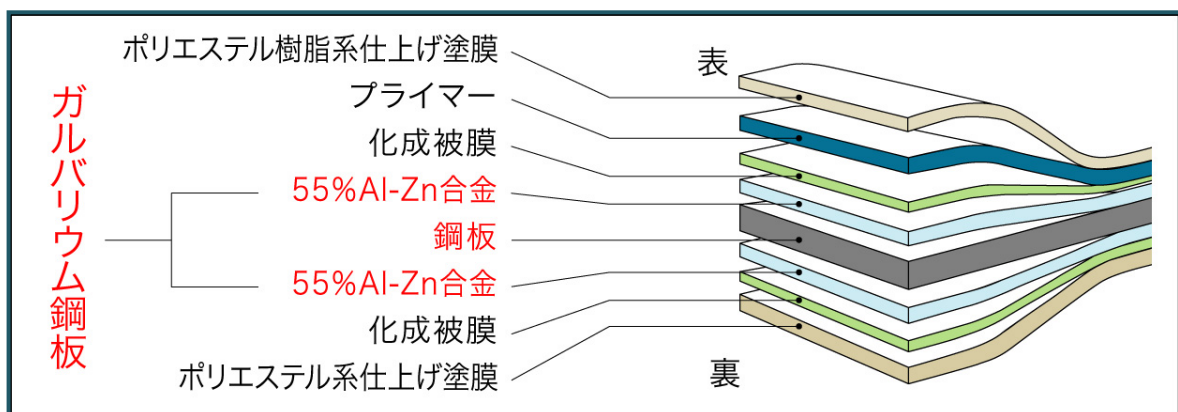

<モデルチェンジ内容>

◇素材の変更

自社生産のアルミ・亜鉛合金めっきのガルバリウム鋼板を、外部に面する全ての鋼板に使用。
ヨド物置エルモ・エスモが、さらに“サビに強く”なりました。

※エルモのオプションの小窓は除く

※ガルバリウム鋼板（55%アルミ・亜鉛合金めっき鋼板）は、アルミニウムと亜鉛の特性を備えた耐食性・耐熱性・熱反射性などに優れた表面処理鋼板で、近年では、建築の外装に使用される鋼板のほとんどがガルバリウム鋼板になっています。

■鋼板断面図

◇カラーの変更

テーマは「和モダン」。日本古来の、自然が持つ素材の色合いを基調とした落ち着いたトーンの色合いを採用。和風、洋風どちらの住宅にもマッチする暖かみと安らぎのあるカラーバリエーションです。

○エスモ

本体:白銀(スノーシルバー)

扉新色:白銀(スノーシルバー)、鴛(トキ)、小豆(アズキ)

※既存色:墨(スミ)、うぐいす(ブライトグリーン)、樫(ウッディブラウン)を含め、6色展開

○エルモ

本体:真珠(カシミアベージュ)

扉新色:青磁(セイジ)

※既存色:墨(スミ)、真珠(カシミアベージュ)を含め、3色展開

エスモ 扉:白銀(スノーシルバー)

エルモ 扉:青磁(セイジ)

<販売目標>

15万棟/年

<今後の方針>